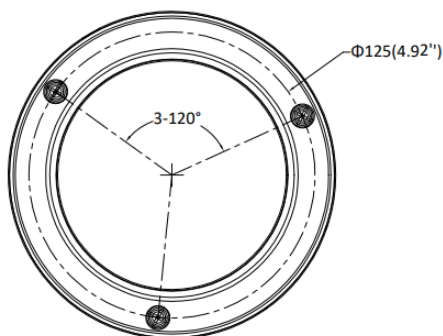

▪ **Available Model**

DS-2CD2747G2H-LIPTRZS2U/SL(2.8-12mm)

▪ **Dimension**

Unit:mm(inch)

▪ **Accessory**

▪ **Optional**

DS-1473ZJ-155 Wall mount	DS-1471ZJ-155 Pendant Mount	DS-1475ZJ-SUS Vertical pole mount	DS-1476ZJ-SUS Corner mount	DS-1250ZJ Water-proof
				