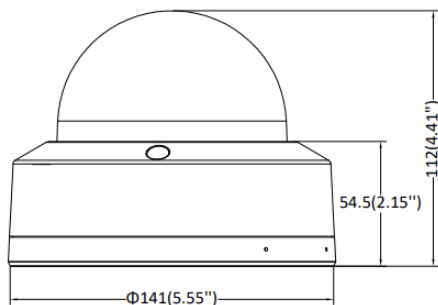

▪ **Available Model**

DS-2CD2747G2H-LIPTRZS2U/SL(2.8-12mm)

▪ **Dimension**

Unit:mm(inch)

▪ **Accessory**

▪ **Optional**

DS-1473ZJ-155 Wall mount	DS-1471ZJ-155 Pendant Mount	DS-1475ZJ-SUS Vertical pole mount	DS-1476ZJ-SUS Corner mount	DS-1250ZJ Water-proof
				