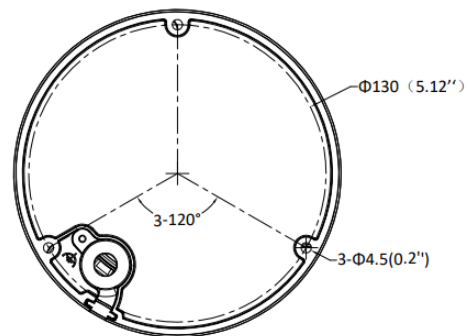

▪ **Available Model**

DS-2CD2747G2H-LIPTRZS2U/SL(2.8-12mm)

▪ **Dimension**

Unit:mm(inch)

▪ **Accessory**

▪ **Optional**

DS-1473ZJ-155 Wall mount	DS-1471ZJ-155 Pendant Mount	DS-1475ZJ-SUS Vertical pole mount	DS-1476ZJ-SUS Corner mount	DS-1250ZJ Water-proof
				