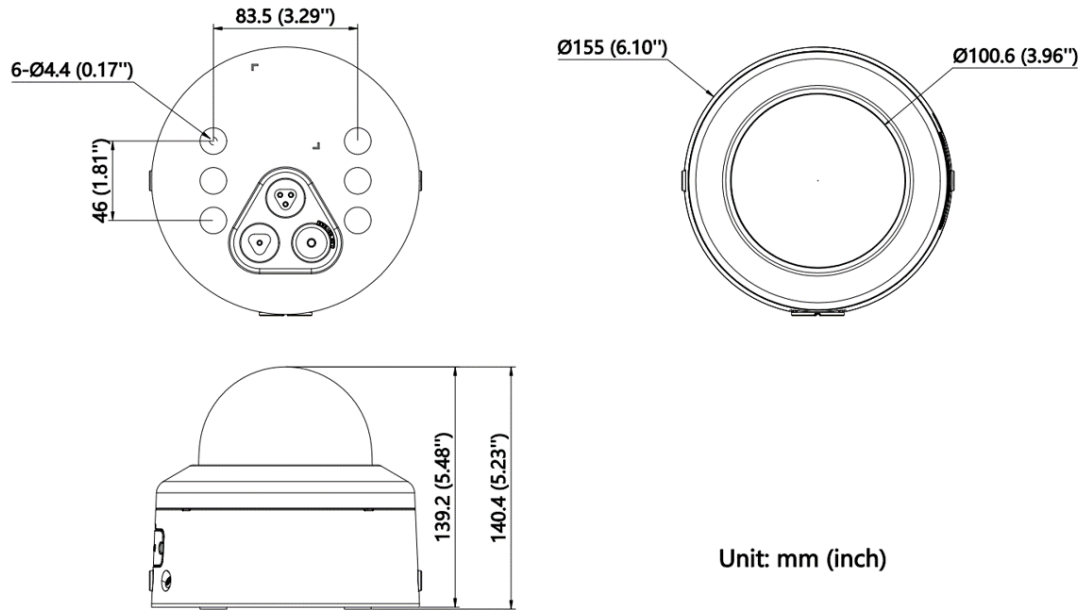

▪ **Available Model**

DS-2CD2747G2H-LIPTRZS2U/SL(2.8-12mm)

▪ **Dimension**

Unit:mm(inch)

▪ **Accessory**

▪ **Optional**

DS-1473ZJ-155 Wall mount	DS-1471ZJ-155 Pendant Mount	DS-1475ZJ-SUS Vertical pole mount	DS-1476ZJ-SUS Corner mount	DS-1250ZJ Water-proof
				