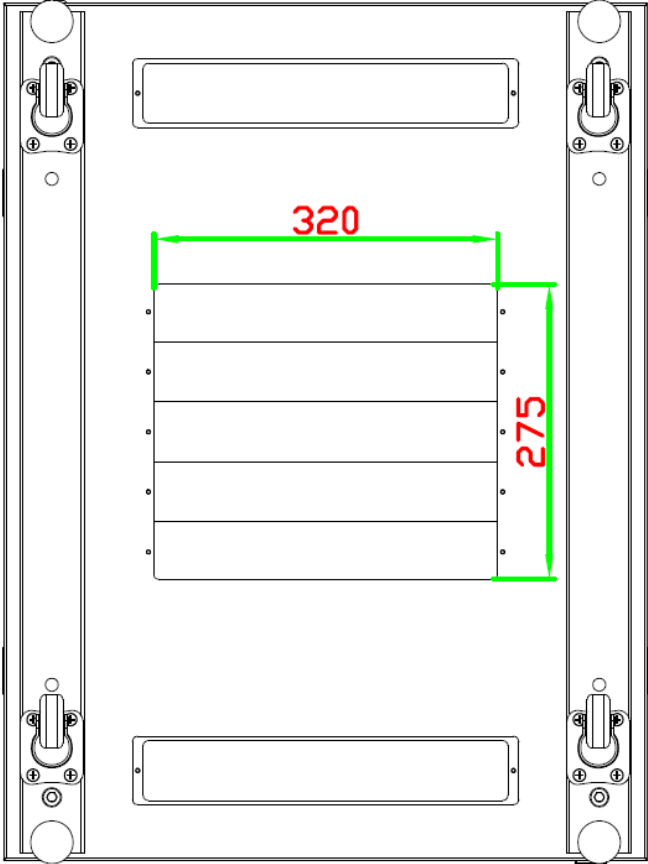

Floor Standing Data Cabinets

Specification Sheet

27U 600mm (w) X 800mm (d)

PC: CAB276X8

Base

Roof